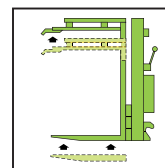

Elevador hidráulico para tractores de mediana potencia. Equipado con elevación libre que permite levantar la carga sin cambiar las dimensiones.

- Rodamientos de rodillos cilíndricos
- Cuatro cadenas de elevación "Fleyer"
- Perfiles de acero en "U" y en "H" laminados en caliente
- Cilindro de elevación de doble efecto
- Enganche de tres puntos cat. 2
- Elevación libre 200 mm
- Distribuidor hidráulico de 4 palancas
- Desplazamiento lateral deslizante sobre casquillos autolubricantes
- Horquillas plegables y ajustables
- Cilindro tercer punto con articulación ajustable
- Mangueras de enganche al tractor

Cuscinetti radiali a rulli cilindrici
Rodamientos de rodillos cilíndricos

Catene di sollevamento tipo "Fleyer"
Cadenas de elevación tipo "Fleyer"

Distributore 4 leve
Distribuidor de 4 palancas

Forche pieghevoli e regolabili
Horquillas plegables y ajustables

Traslatore laterale
Desplazamiento lateral

Alzata libera
Elevación libre

Profili in acciaio laminati a caldo
Perfiles de acero laminados en caliente

CM16THAD				
MODELLO <i>Modelo</i>	PORTATA <i>Carga</i>	ALTEZZA SOLLEVAMENTO <i>Altura de elevación</i>	INGOMBRO <i>Dimensiones</i>	PESO <i>Peso</i>
	Kg	mm	mm	Kg
16THAD 2000	1600	2000	1315	370
16THAD 2500	1600	2500	1480	390
16THAD 2800	1600	2800	1580	425
16THAD 3000	1600	3000	1650	445
16THAD 3200	1600	3200	1730	465
16THAD 3600	1600	3600	1850	510